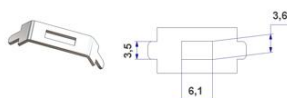

Posição Código artigo	Descrição	Material	Color Acabamento	Pacote Embalagem
198.b ARL679M000/0001	Bloqueio com ilhó longitudinal e placas, para trilho -U- com cavidade 6 mm	poliacetálica ferro	neutro -	500 x sacola 15.000
198.c ARL679M00C/0002	Bloqueio com ilhó longitudinal e placas, para trilho -U- com cavidade 6 mm	poli-carbonato ferro	transparente -	500 x sacola 15.000
198.d ARL679M000/00CM	Bloqueio com ilhó longitudinal e placas, para trilho -U- com cavidade 6 mm	poliacetálica ferro	romo opaco -	500 x sacola 15.000
198.e ARL679M000/00NF	Bloqueio com ilhó longitudinal e placas, para trilho -U- com cavidade 6 mm	poliacetálica ferro	preto -	500 x sacola 15.000

Equipado para montar