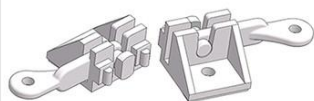

Posição Código artigo	Descrição	Material	Color Acabamento	Pacote Embalagem
200.f ARL704B000/0001	Suporte com alavanca, para fixação do trilho -U- na parede e teto, tipo -D1-, para montar	poliacetálica	neutro -	100 x sacola 1.000

Combina com:
extensão a pos.200.o
Para trilho alumínio