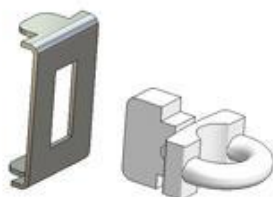

Posição Código artigo	Descrição	Material	Color Acabamento	Pacote Embalagem
197.a ARL679G000/0001	Bloqueio com ilhó longitudinal, para trilho -U- com cavidade 6 mm	poliamida	neutro -	500 x sacola 15.000
197.c ARL679G000/00CM	Bloqueio com ilhó longitudinal, para trilho -U- com cavidade 6 mm	poliamida	romo opaco -	500 x sacola 15.000
197.e ARL679G000/00NB	Bloqueio com ilhó longitudinal, para trilho -U- com cavidade 6 mm	poliamida	preto -	500 x sacola 15.000

Posição Código artigo	Descrição	Material	Color Acabamento	Pacote Embalagem
198.a.01 ARL679L00C/0002	Bloqueio com ilhó longitudinal e placas, para trilho -U- com cavidade 4 mm	poli-carbonato aço inox	semi transparente -	100 x sacola 100

Artigo não produzido pela atp
Equipado para montar

Posição Código artigo	Descrição	Material	Color Acabamento	Pacote Embalagem
198.a.20 ARL679L00P/0000	*Placas para trilho -U- com cavidade 4 mm*	aço inox	- -	500 x sacola 500

Artigo não produzido pela atp
Este artigo está disponível apenas
até ao esgotamento das existências.

Posição Código artigo	Descrição	Material	Color Acabamento	Pacote Embalagem
198.b ARL679M000/0001	Bloqueio com ilhó longitudinal e placas, para trilho -U- com cavidade 6 mm	poliacetálica ferro	neutro -	500 x sacola 15.000
198.c ARL679M00C/0002	Bloqueio com ilhó longitudinal e placas, para trilho -U- com cavidade 6 mm	poli-carbonato ferro	transparente -	500 x sacola 15.000
198.d ARL679M000/00CM	Bloqueio com ilhó longitudinal e placas, para trilho -U- com cavidade 6 mm	poliacetálica ferro	romo opaco -	500 x sacola 15.000
198.e ARL679M000/00NF	Bloqueio com ilhó longitudinal e placas, para trilho -U- com cavidade 6 mm	poliacetálica ferro	preto -	500 x sacola 15.000

Equipado para montar