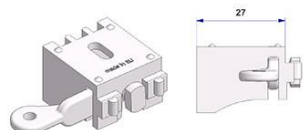

Posição Código artigo	Descrição	Material	Color Acabamento	Pacote Embalagem
200.b ARL7030000/0001	Suporte de clip para teto, tipo -C-	poliacetálica	neutro -	200 x sacola 8.000
200.b.10 ARL7030000/00NA	Suporte de clip para teto, tipo -C-	poliacetálica	preto -	200 x sacola 8.000
200.b.12 ARL7030000/00CM	Suporte de clip para teto, tipo -C-	poliacetálica	chromo opaco -	200 x sacola 8.000

Posição Código artigo	Descrição	Material	Color Acabamento	Pacote Embalagem
200.c ARL7040000/0001	Suporte com alavanca, para fixação do trilho -U- na teto, tipo -D-	poliacetálica	neutro -	100 x sacola 2.000
200.d ARL7040000/00NA	Suporte com alavanca, para fixação do trilho -U- na teto, tipo -D-	poliacetálica	preto -	100 x sacola 1.000

Equipado para montar
Para trilho alumínio

Posição Código artigo	Descrição	Material	Color Acabamento	Pacote Embalagem
200.e ARL7040000/0101	Suporte para fixação do trilho -U- na teto tipo -D-, com alavanca tipo -D1-	poliacetálica	neutro -	100 x sacola 2.000

Equipado para montar
Para trilho alumínio

Posição Código artigo	Descrição	Material	Color Acabamento	Pacote Embalagem
200.f ARL704B000/0001	Suporte com alavanca, para fixação do trilho -U- na parede e teto, tipo -D1-, para montar	poliacetálica	neutro -	100 x sacola 1.000

Combina com:
extensão a pos.200.o
Para trilho alumínio