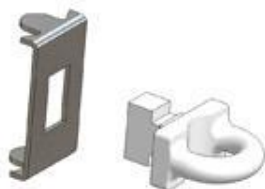

Posição Código artigo	Descrição	Material	Color Acabamento	Pacote Embalagem
198.a.20 ARL679L00P/0000	*Placas para trilho -U- com cavidade 4 mm*	aço inox	- -	500 x sacola 500

Artigo não produzido pela atp
Este artigo está disponível apenas
até ao esgotamento das existências.