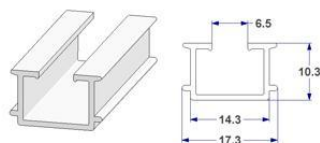

== : ver aprofundamento
Pode ser combinado com:
contrapolia a pos.163.a
Para comprimentos > 240 cm
Desconto / sobretaxa a ser definida
com base no custo de transporte excepcional.

Posição Código artigo	Descrição	Material	Color Acabamento	Pacote Embalagem
176.a ARC694E100/0001	Trilho -U- 18x10 mm com abas, para bastões (hastes de 240 cm)	policloreto de vinila	neutro -	240 M 1
176.b ARC694E100/00BA	=Trilho -U- 18x10 mm com abas, para bastões (hastes de 240 cm)=	policloreto de vinila	branco -	240 M 1
176.c ARC694E100/00FA	=Trilho -U- 18x10 mm com abas, para bastões (hastes de 240 cm)=	policloreto de vinila	faia -	240 M 1
176.d ARC694E100/00OA	=Trilho -U- 18x10 mm com abas, para bastões (hastes de 240 cm)=	policloreto de vinila	olmo -	240 M 1
176.e ARC694E100/00NO	=Trilho -U- 18x10 mm com abas, para bastões (hastes de 240 cm)=	policloreto de vinila	noz -	240 M 1
176.f ARC694E100/00NA	=Trilho -U- 18x10 mm com abas, para bastões (hastes de 240 cm)=	policloreto de vinila	preto -	240 M 1