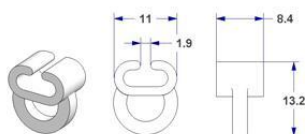

Posição Código artigo	Descrição	Material	Color Acabamento	Pacote Embalagem
97.b ARS686E000/0001	Corrediça transversal gigante	polietileno	neutro -	500 x sacola 500

Artigo não produzido pela atp