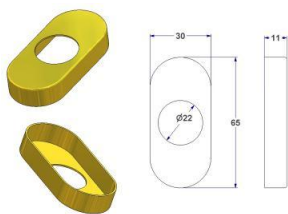

CATALOG - MA - Accessoriós para puxadores

Para atualizações em tempo real, vá ao nosso site www.atp.it

Índice (por ordem de aparecimento no catálogo)

- Rosetas DK (com 4-8 posições)

Ordem mínima= 1 saco/pacote

As medidas e os pesos indicados no catálogo são nominais.

As descrições de igual (=) são versões especiais sem disponibilidade imediata de estoque.

Descartar até um 1% é para ser considerada normal.

Acessórios para puxadores / Rosetas DK (com 4-8 posições) / ovais /

Posição Código artigo	Descrição	Material	Color Acabamento	Pacote Embalagem
302.a MTRV365000/0000	Arruela oval 30x65x12(0,8) mm, furo d 16 mm	bronze	- grezzo	500 x caixa 500
302.e MTRV365000/0100	Arruela oval 30x65x12(0,8) mm, furo d 20 mm	bronze	- grezzo	500 x caixa 500
302.i MTRV365000/0200	Arruela oval 30x65x12(0,8) mm, sem furo	bronze	- grezzo	500 x caixa 500
303.a MLRV365000/0000	Arruela oval 30x65x12(1,0) mm, furo d 16 mm	alumínio	- grezzo	500 x caixa 500
303.c MLRV365000/0100	Arruela oval 30x65x12(1,0) mm, furo d 22 mm	alumínio	- grezzo	500 x caixa 500
303.i MLRV365000/0200	Arruela oval 30x65x12(1,0) mm, sem furo	alumínio	- grezzo	500 x caixa 500
304.a MXRV365000/0000	Arruela oval 30x65x12(0,8) mm, furo d 16 mm	aço inox	- grezzo	500 x caixa 500

Posição Código artigo	Descrição	Material	Color Acabamento	Pacote Embalagem
307.b.15 MTRV365001/0000	Arruela oval 30x65x11(0,8) mm, furo d 22 mm	bronze	- grezzo	500 x caixa 500

Combina com:
com guarnição d 19x21x1,6
da pos.63.a a 63.g
as arruelas ovais 30x65 4 posições
a pos.307.b.20, a pos.307.b.25