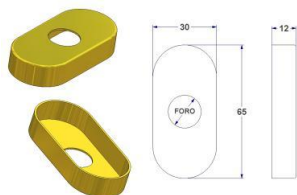

## **CATALOG - MA - Accessoriós para puxadores**

Para atualizações em tempo real, vá ao nosso site [www.atp.it](http://www.atp.it)

Índice (por ordem de aparecimento no catálogo)

- Rosetas DK (com 4-8 posições)

Posição Código artigo	Descrição	Material	Color Acabamento	Pacote Embalagem
302.a MTRV365000/0000	Arruela oval 30x65x12(0,8) mm, furo d 16 mm	latão	- grezzo	500 x caixa 500
302.e MTRV365000/0100	Arruela oval 30x65x12(0,8) mm, furo d 20 mm	latão	- grezzo	500 x caixa 500
302.i MTRV365000/0200	Arruela oval 30x65x12(0,8) mm, sem furo	latão	- grezzo	500 x caixa 500
303.a MLRV365000/0000	Arruela oval 30x65x12(1,0) mm, furo d 16 mm	alumínio	- grezzo	500 x caixa 500
303.c MLRV365000/0100	Arruela oval 30x65x12(1,0) mm, furo d 22 mm	alumínio	- grezzo	500 x caixa 500
303.i MLRV365000/0200	Arruela oval 30x65x12(1,0) mm, sem furo	alumínio	- grezzo	500 x caixa 500
304.a MXRV365000/0000	Arruela oval 30x65x12(0,8) mm, furo d 16 mm	aço inox	- grezzo	500 x caixa 500