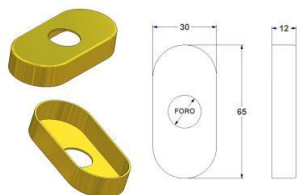

CATALOG - MA - Accessoriós para puxadores

Para atualizações em tempo real, vá ao nosso site www.atp.it

Índice (por ordem de aparecimento no catálogo)

- Rosetas DK (com 4-8 posições)

Ordem mínima= 1 saco/pacote

As medidas e os pesos indicados no catálogo são nominais.

As descrições de igual (=) são versões especiais sem disponibilidade imediata de estoque.

Descartar até um 1% é para ser considerada normal.

Acessórios para puxadores / Rosetas DK (com 4-8 posições) / ovais /

Posição Código artigo	Descrição	Material	Color Acabamento	Pacote Embalagem
302.a MTRV365000/0000	Arruela oval 30x65x12(0,8) mm, furo d 16 mm	bronze	- grezzo	500 x caixa 500
302.e MTRV365000/0100	Arruela oval 30x65x12(0,8) mm, furo d 20 mm	bronze	- grezzo	500 x caixa 500
302.i MTRV365000/0200	Arruela oval 30x65x12(0,8) mm, sem furo	bronze	- grezzo	500 x caixa 500
303.a MLRV365000/0000	Arruela oval 30x65x12(1,0) mm, furo d 16 mm	alumínio	- grezzo	500 x caixa 500
303.c MLRV365000/0100	Arruela oval 30x65x12(1,0) mm, furo d 22 mm	alumínio	- grezzo	500 x caixa 500
303.i MLRV365000/0200	Arruela oval 30x65x12(1,0) mm, sem furo	alumínio	- grezzo	500 x caixa 500
304.a MXRV365000/0000	Arruela oval 30x65x12(0,8) mm, furo d 16 mm	aço inox	- grezzo	500 x caixa 500

Posição Código artigo	Descrição	Material	Color Acabamento	Pacote Embalagem
307.b.15 MTRV365001/0000	Arruela oval 30x65x11(0,8) mm, furo d 22 mm	bronze	- grezzo	500 x caixa 500

Combina com:
com guarnição d 19x21x1,6
da pos.63.a a 63.g
as arruelas ovais 30x65 4 posições
a pos.307.b.20, a pos.307.b.25