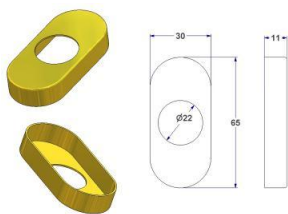

## **CATALOG - MA - Accessoriós para puxadores**

Para atualizações em tempo real, vá ao nosso site [www.atp.it](http://www.atp.it)

Índice (por ordem de aparecimento no catálogo)

- Rosetas DK (com 4-8 posições)

Posição Código artigo	Descrição	Material	Color Acabamento	Pacote Embalagem
302.a MTRV365000/0000	Arruela oval 30x65x12(0,8) mm, furo d 16 mm	latão	- grezzo	500 x caixa 500
302.e MTRV365000/0100	Arruela oval 30x65x12(0,8) mm, furo d 20 mm	latão	- grezzo	500 x caixa 500
302.i MTRV365000/0200	Arruela oval 30x65x12(0,8) mm, sem furo	latão	- grezzo	500 x caixa 500
303.a MLRV365000/0000	Arruela oval 30x65x12(1,0) mm, furo d 16 mm	alumínio	- grezzo	500 x caixa 500
303.c MLRV365000/0100	Arruela oval 30x65x12(1,0) mm, furo d 22 mm	alumínio	- grezzo	500 x caixa 500
303.i MLRV365000/0200	Arruela oval 30x65x12(1,0) mm, sem furo	alumínio	- grezzo	500 x caixa 500
304.a MXRV365000/0000	Arruela oval 30x65x12(0,8) mm, furo d 16 mm	aço inox	- grezzo	500 x caixa 500

A arruela oval não se apega ao plástico mas é fixado pela alça  
Combina com:  
as arruelas ovais 30x65x12 4 posições  
a pos.304.q , a pos.304.t  
da pos.305.a a pos.305.g  
da pos.306.a a pos.306.g  
da pos.306.h.02 a pos.306.h.09  
da pos.306.i.02 a pos.306.i.09  
a pos.306.l.05 e pos.306.n.05  
da pos.306.t a pos.306.v  
as arruelas ovais 30x65x12 8 posições  
da pos.307.c.01 a pos.307.c.07  
da pos.307.c.08 a pos.307.c.35  
as arruelas ovais 30x65x12 4 posições, metal  
da pos.307.a a pos.307.a.10,  
a pos.307.b  
e as arruelas ovais 30x65 4 posições para montagem a clip de puxador moído pos.307.c.50 e307.c.70

Posição Código artigo	Descrição	Material	Color Acabamento	Pacote Embalagem
307.b.15 MTRV365001/0000	Arruela oval 30x65x11(0,8) mm, furo d 22 mm	latão	- grezzo	500 x caixa 500

Combina com:  
com guarnição d 19x21x1,6  
da pos.63.a a 63.g  
as arruelas ovais 30x65 4 posições  
a pos.307.b.20 , a pos.307.b.25