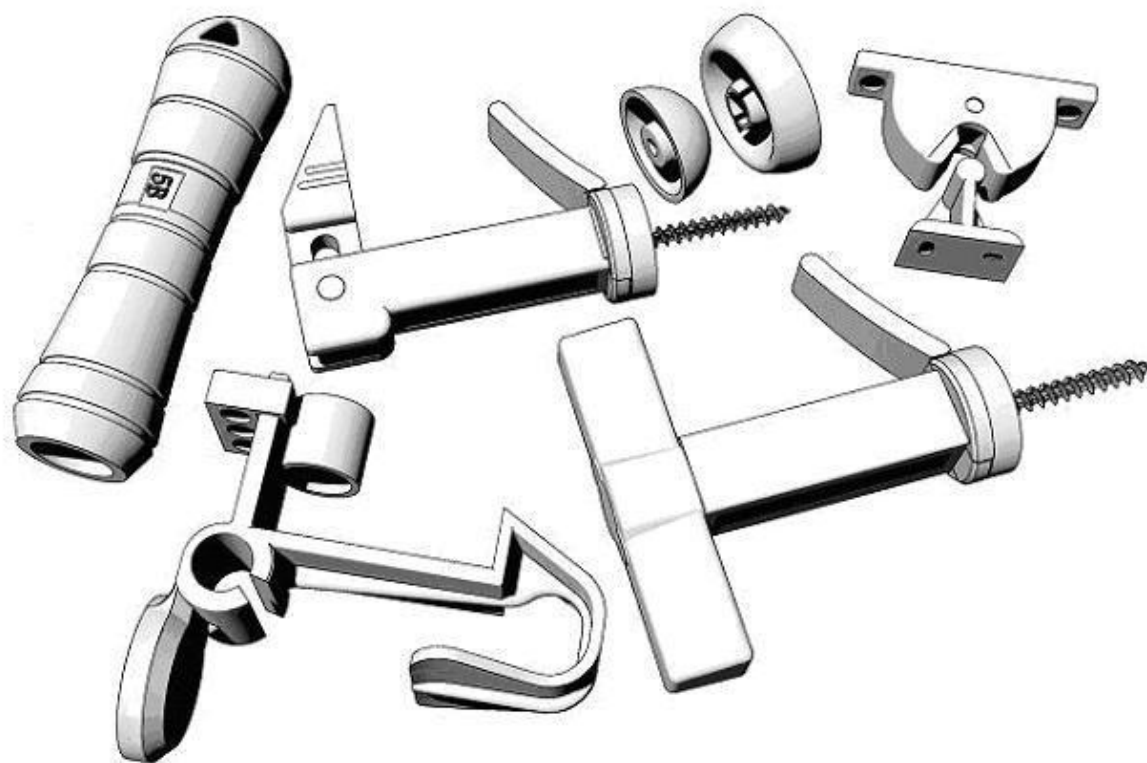

KATALOG - FE -

Akcesoria do okiennice

W przypadku aktualizacji w czasie rzeczywistym, można połączyć się z naszą strony internetową www.atp.it

Indeks (w kolejności występowania w katalogu):

- Blokady okiennic