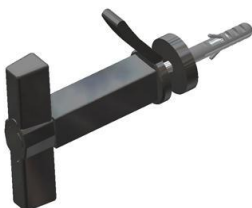

Wyrzucić aż do 1% należy uznać za normalne.

Pozycja KOD	Opis	Materiał	Kolor Wykończenie	Opakowanie Opakowanie
18.a FES257B000/00NA	Blokady okiennic z wahaczem, skrzydłem odbicia elastycznego, śrubą i dyblem do montażu, do okuć od 44 do 65 mm	poliamid żelazo	czarny -	30 w pudełku 300
18.b FES257B000/00OC	=Blokady okiennic z wahaczem, skrzydłem odbicia elastycznego, śrubą i dyblem do montażu, do okuć od 44 do 65 mm=	poliamid żelazo	jasne złoto -	30 w pudełku 300
18.c FES257B000/00AG	=Blokady okiennic z wahaczem, skrzydłem odbicia elastycznego, śrubą i dyblem do montażu, do okuć od 44 do 65 mm=	poliamid żelazo	srebrny -	30 w pudełku 300
18.d FES257B000D00NA	Blokady okiennic z wahaczem, skrzydłem odbicia elastycznego, śrubą i dyblem do montażu, do okuć od 44 do 65 mm	poliamid żelazo	czarny -	350 w pudełku 350

== : zobacz szczegóły
Właściwa do montażu
na okiennicach (na dole)
i na drzwiach okiennych (boczenie)

Pozycja KOD	Opis	Materiał	Kolor Wykończenie	Opakowanie Opakowanie
20.f FES2600000F03NA	Blokada okiennic automatyczna TORNADO, do śruby d 6 mm, z podkładkami do okuć od 39 do 56 mm (bez śruby i dybla)	poliacetal	czarny -	150 w pudełku 150
20.g FES2600000/01NA	Blokada okiennic automatyczna TORNADO, ze śrubą d 6x60 mm i dyblem do montażu, z podkładkami do okuć od 39 do 56 mm	poliacetal guma termoplastyczna żelazo	czarny -	10 w pudełku 100
		<p>Wyposażone w śrubę i dybel Właściwa do montażu na okiennicach (na dole) i na drzwiach okiennych (bocznie)</p>		