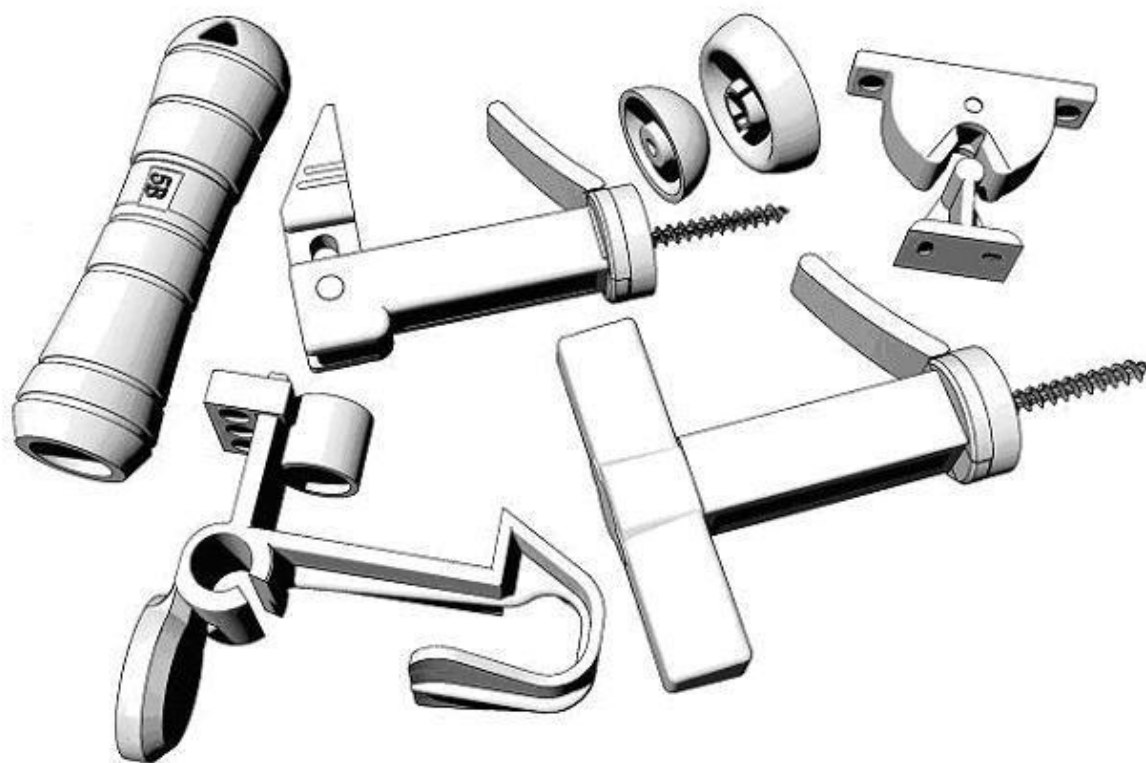

termoplastici e metalli

industrial and housing technical items

thermoplastic and metal

KATALOG - FE -

Akcesoria do okiennice

W przypadku aktualizacji w czasie rzeczywistym, można połączyć się z naszą strony internetową www.atp.it