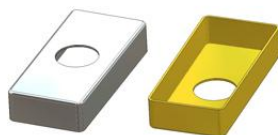

**Wyrzucić aż do 1% należy uznać za normalne.**

| Pozycja KOD                 | Opis   | Materiał           | Kolor Wykończenie | Opakowanie Opakowanie |
|-----------------------------|--|--------------------|-------------------|-----------------------|
| 750.b<br>MTRR365000/0000    | Rozeta prostokątna 30x65x12(0,8) mm, otwór d 16 mm | mosiądz            | -<br>grezzo       | 500 w pudełku<br>500  |
| 750.d<br>MLRR365000/0000    | Rozeta prostokątna 30x65x12(1,0) mm, otwór d 16 mm | aluminium          | -<br>grezzo       | 500 w pudełku<br>500  |
| 750.d.05<br>MLRR365000/0100 | Rozeta prostokątna 30x65x12(1,0) mm, otwór d 22 mm | aluminium          | -<br>grezzo       | 500 w pudełku<br>500  |
| 750.d.08<br>MLRR365000/0200 | Rozeta prostokątna 30x65x12(1,0) mm, bez otworu    | aluminium          | -<br>grezzo       | 500 w pudełku<br>500  |
| 750.d.30<br>MRRR365000/0000 | Rozeta prostokątna 30x65x12(0,8) mm, otwór d 16 mm | żelazo             | -<br>grezzo       | 500 w pudełku<br>500  |
| 750.f<br>MXRR365000/0000    | Rozeta prostokątna 30x65x12(0,8) mm, otwór d 16 mm | stal<br>nierdzewna | -<br>grezzo       | 500 w pudełku<br>500  |
| 803.b.05<br>MLRR246000/0000 | Rozeta prostokątna 24x60x6(0,8) mm, otwór d 16 mm  | aluminium          | -<br>grezzo       | 250 w pudełku<br>250  |
| 803.c.05<br>MXRR246000/0000 | Rozeta prostokątna 24x60x6(0,8) mm, otwór d 16 mm  | stal<br>nierdzewna | -<br>grezzo       | 250 w pudełku<br>250  |