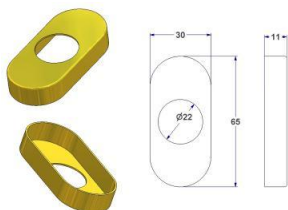

Rozety owalnej nie przymocowuje się zatrzaskowo do plastyku ale jest umocowana do uchwytu.
Łączy się z:
rozetami owalnymi 30x65x12 4 pozycyjnymi
z poz.304.q , z poz.304.t
od poz.305.a do poz.305.g
od poz.306.a do poz.306.g
od poz.306.h.02 do poz.306.h.09
od poz.306.i.02 do poz.306.i.09
z poz.306.l.05 i poz.306.n.05
od poz.306.t do poz.306.v
rozetami owalnymi 30x65x12 8 pozycyjnymi
od poz.307.c.01 do poz.307.c.07
od poz.307.c.08 do poz.307.c.35
rozetami owalnymi 30x65x12 4 pozycyjnymi, z metalu
od poz.307.a do poz.307.a.10,
z poz.307.b
i z rozetami 4 pozycyjnymi 30x65 do połączenia zatrzaskowego z uchwytem i poz.307.c.50 i 307.c.70

Pozycja KOD	Opis	Materiał	Kolor Wykończenie	Opakowanie Opakowanie
307.b.15 MTRV365001/0000	Rozeta owalna 30x65x11(0,8) mm, otwór d 22 mm	mosiądz	- grezzo	500 w pudełku 500