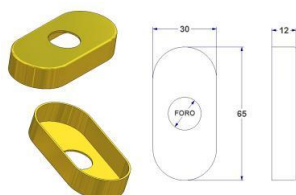

**Wyrzucić aż do 1% należy uznać za normalne.**

Pozycja KOD	Opis	Materiał	Kolor Wykończenie	Opakowanie Opakowanie
302.a MTRV365000/0000	Rozeta owalna 30x65x12(0,8) mm, otwór d 16 mm	mosiądz	- grezzo	500 w pudełku 500
302.e MTRV365000/0100	Rozeta owalna 30x65x12(0,8) mm, otwór d 20 mm	mosiądz	- grezzo	500 w pudełku 500
302.i MTRV365000/0200	Rozeta owalna 30x65x12(0,8) mm, bez otworu	mosiądz	- grezzo	500 w pudełku 500
303.a MLRV365000/0000	Rozeta owalna 30x65x12(1,0) mm, otwór d 16 mm	aluminium	- grezzo	500 w pudełku 500
303.c MLRV365000/0100	Rozeta owalna 30x65x12(1,0) mm, otwór d 22 mm	aluminium	- grezzo	500 w pudełku 500
303.i MLRV365000/0200	Rozeta owalna 30x65x12(1,0) mm, bez otworu	aluminium	- grezzo	500 w pudełku 500
304.a MXRV365000/0000	Rozeta owalna 30x65x12(0,8) mm, otwór d 16 mm	stal nierdzewna	- grezzo	500 w pudełku 500

Rozety owalnej nie przymocowuje się zatrzaskowo do plastyku ale jest umocowana do uchwytu.  
Łączy się z:  
rozetami owalnymi 30x65x12 4 pozycyjnymi  
z poz.304.q , z poz.304.t  
od poz.305.a do poz.305.g  
od poz.306.a do poz.306.g  
od poz.306.h.02 do poz.306.h.09  
od poz.306.i.02 do poz.306.i.09  
z poz.306.l.05 i poz.306.n.05  
od poz.306.t do poz.306.v  
rozetami owalnymi 30x65x12 8 pozycyjnymi  
od poz.307.c.01 do poz.307.c.07  
od poz.307.c.08 do poz.307.c.35  
rozetami owalnymi 30x65x12 4 pozycyjnymi, z metalu  
od poz.307.a do poz.307.a.10,  
z poz.307.b  
i z rozetami 4 pozycyjnymi 30x65 do połączenia zatrzaskowego z uchwytem i poz.307.c.50 i 307.c.70

Pozycja KOD	Opis	Materiał	Kolor Wykończenie	Opakowanie Opakowanie
307.b.15 MTRV365001/0000	Rozeta owalna 30x65x11(0,8) mm, otwór d 22 mm	mosiądz	- grezzo	500 w pudełku 500

Łączy się z:  
z uszczelką d 19x21x1,6  
od poz.63.a do poz.63.g  
rozetami owalnymi 30x65 4 pozycyjnymi  
z poz.307.b.20 , z poz.307.b.25