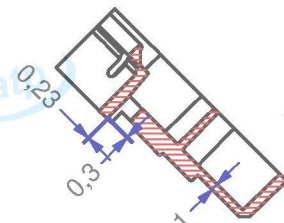

B (5:1) atp

D-D (1:1) atp

C-C atp

Data	2015/05/21	Quote espresse in mm e riferite AL PEZZO	Prodotto campione validato	NO	atp di f. garzoni via del tram 8 - I- 25070 Lavenone - Bs - Italy www.atp.it info@atp.it ufficiotecnico@atp.it			
Descrizione	Rosetta quadra 50x50x10 ftv rasato f16 c21 aggancio a scatto irreversibile, per medaglia versione atp				Foglio	Scala		
					A4	1:1		
Codice articolo	MKRQ511F16/01	Codice cliente	atp	Disegnatore	Claudio F.	Approvato da	N° disegno e nome file	
							C-1130.02	
Materiale	POM	Trattamento		Volume mm³	~ 7120	Peso g.	~ 10.1	
							Per quote senza tolleranza	
							UNI EN 22768-m	
atp si riserva, a termini di legge, la proprietà di questo disegno con divieto di riprodurlo o di renderlo noto a terzi senza sua autorizzazione							Mod.07.03/P04	