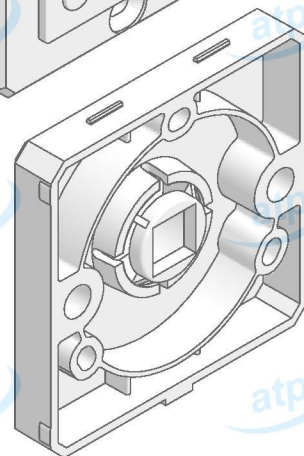

B (5:1) atp

D-D (1:1) atp

C-C atp

Data	2015/05/21	Quote espresse in mm e riferite AL PEZZO	Prodotto campione validato	NO	atp di f. garzoni via del tram 8 - I- 25070 Lavenone - Bs - Italy www.atp.it info@atp.it ufficiotecnico@atp.it			
Descrizione	Rosetta quadra 50x50x10 ftv rasato f16 c21 aggancio a scatto irreversibile, per medaglia versione atp				Foglio	Scala		
					A4	1:1		
Codice articolo	MKRQ511F16/01	Codice cliente	atp	Disegnatore	Claudio F.	Approvato da	N° disegno e nome file	
							C-1130.02	
Materiale	POM	Trattamento		Volume mm³	~ 7120	Peso g.	~ 10.1	
							Per quote senza tolleranza	
							UNI EN 22768-m	
atp si riserva, a termini di legge, la proprietà di questo disegno con divieto di riprodurlo o di renderlo noto a terzi senza sua autorizzazione							Mod.07.03/P04	