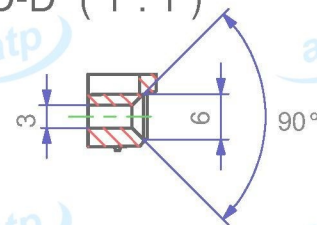

B (5:1) atp

D-D (1:1) atp

C-C atp

Data	2015/05/21	Quote espresse in mm e riferite AL PEZZO	Prodotto campione validato	NO	atp di f. garzoni via del tram 8 - I- 25070 Lavenone - Bs - Italy www.atp.it info@atp.it ufficiotecnico@atp.it			
Descrizione	Rosetta quadra 50x50x10 ftv rasato f16 c21 aggancio a scatto irreversibile, per medaglia versione atp				Foglio	Scala		
					A4	1:1		
Codice articolo	MKRQ511F16/01	Codice cliente	atp	Disegnatore	Claudio F.	Approvato da	N° disegno e nome file	
							C-1130.02	
Materiale	POM	Trattamento		Volume mm³	~ 7120	Peso g.	~ 10.1	
							Per quote senza tolleranza	
							UNI EN 22768-m	
atp si riserva, a termini di legge, la proprietà di questo disegno con divieto di riprodurlo o di renderlo noto a terzi senza sua autorizzazione							Mod.07.03/P04	