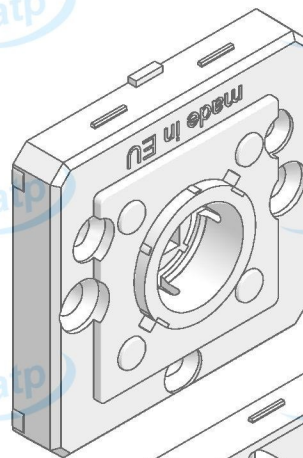

B (5:1) atp

D-D (1:1) atp

C-C atp

Data	2015/05/21	Quote espresse in mm e riferite AL PEZZO	Prodotto campione validato	NO	atp di f. garzoni via del tram 8 - I- 25070 Lavenone - Bs - Italy www.atp.it info@atp.it ufficiotecnico@atp.it			
Descrizione	Rosetta quadra 50x50x10 ftv rasato f16 c21 aggancio a scatto irreversibile, per medaglia versione atp				Foglio	Scala		
					A4	1:1		
Codice articolo	MKRQ511F16/01	Codice cliente	atp	Disegnatore	Claudio F.	Approvato da	N° disegno e nome file	
							C-1130.02	
Materiale	POM	Trattamento		Volume mm³	~ 7120	Peso g.	~ 10.1	
							Per quote senza tolleranza	
							UNI EN 22768-m	
atp si riserva, a termini di legge, la proprietà di questo disegno con divieto di riprodurlo o di renderlo noto a terzi senza sua autorizzazione							Mod.07.03/P04	