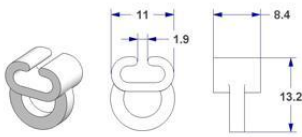

Posizione Codice	Descrizione	Materiale	Colore Finitura	Confezione Imballo
97.b ARS686E000/0001	Scorrevole trasversale gigante	polietilene	neutro -	500 x sac. 500

Articolo non prodotto da atp