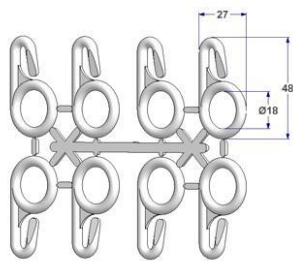

**Éliminer jusqu'à 1% est considéré comme normal.**

Position Code article	Description	Materiau	Couleur Finition	Emb. prim. Emb. sec.
63.a ARD4827000/0001	Anneau 48x27 mm avec oeillet ouvert (grappe de 8 anneaux)	polyéthylène	neutre -	2.000 x boîte 2.000

Position Code article	Description	Materiau	Couleur Finition	Emb. prim. Emb. sec.
64.a ARD4728000/0001	Anneau 47x28 mm avec oeillet ouvert	polyamide	neutre -	100 x petit sac 4.000

Position Code article	Description	Materiau	Couleur Finition	Emb. prim. Emb. sec.
65.a ARD5545000/0001	Anneau asymétrique 55x45 mm ouvert-fermé	polyamide	neutre -	100 x petit sac 4.000

Position Code article	Description	Materiau	Couleur Finition	Emb. prim. Emb. sec.
65.b ARA6035000/00BA	Anneau-crochet d 60x35 mm	polyamide	blanc -	500 x petit sac. 7.000
65.c ARA6035000/00NA	=Anneau-crochet d 60x35 mm=	polyamide	noir -	500 x petit sac. 7.000
65.d ARA6035000/01AM	Anneau-crochet d 60x35 mm	polyamide	argent metal look -	500 x petit sac. 7.000
65.e ARA6035000/01CM	=Anneau-crochet d 60x35 mm=	polyamide	chrome opaque -	500 x petit sac. 500
65.f ARA6035000/01SM	=Anneau-crochet d 60x35 mm=	polyamide	acier opaque -	500 x petit sac. 1.000
65.g ARA6035000/00NO	=Anneau-crochet d 60x35 mm=	polyamide	noix -	500 x petit sac. 7.000
65.h ARA6035C00/0002	=Anneau-crochet d 60x35 mm=	polycarbonate	transparent -	500 x petit sac. 500
65.i ARA6035000/01N1	=Anneau-crochet d 60x35 mm=	polyamide	gris fusil -	500 x petit sac. 500

Possibilité d'emballages personnalisés  
== : regarde détails

Position Code article	Description	Materiau	Couleur Finition	Emb. prim. Emb. sec.
64.g ARG685D000/0001	Crochet flexible pour têtes de rideaux avec trous	poliacétal	neutre	500 x petit sac. 15.000
Article n'est pas produit par atp				
