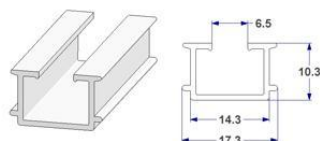

== : regarde détails
Combinable avec:
la contre-poulie à pos.163.a
Pour des longueurs > 240cm,
rabais/ supplément à définir
sur la base du coût de transport exceptionnel.

Position Code article	Description	Materiu	Couleur Finition	Emb. prim. Emb. sec.
176.a ARC694E100/0001	Rail en -U- 18x10 mm avec ailettes, pour tringles à rideau (longueurs de 240 cm)	chlorure de polyvinyle	neutre -	240 M 1
176.b ARC694E100/00BA	=Rail en -U- 18x10 mm avec ailettes, pour tringles à rideau (longueurs de 240 cm)=	chlorure de polyvinyle	blanc -	240 M 1
176.c ARC694E100/00FA	=Rail en -U- 18x10 mm avec ailettes, pour tringles à rideau (longueurs de 240 cm)=	chlorure de polyvinyle	hêtre -	240 M 1
176.d ARC694E100/00OA	=Rail en -U- 18x10 mm avec ailettes, pour tringles à rideau (longueurs de 240 cm)=	chlorure de polyvinyle	orme -	240 M 1
176.e ARC694E100/00NO	=Rail en -U- 18x10 mm avec ailettes, pour tringles à rideau (longueurs de 240 cm)=	chlorure de polyvinyle	noix -	240 M 1
176.f ARC694E100/00NA	=Rail en -U- 18x10 mm avec ailettes, pour tringles à rideau (longueurs de 240 cm)=	chlorure de polyvinyle	noir -	240 M 1