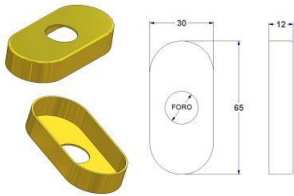

Index (par ordre d'apparition dans le catalogue):

- Olives de fenêtre (4-8 positions)

Commande minimum= 1 sac/boîte

Les mesures et poids indiqués dans le catalogue sont des valeurs nominales.

**Les articles avec la description entre égales (= =) sont versions spéciaux,
sans disponibilité immédiate en magasin.**

Éliminer jusqu'à 1% est considéré comme normal.

Position Code article	Description	Materiu	Couleur Finition	Emb. prim. Emb. sec.
302.a MTRV365000/0000	Rosace ovale 30x65x12(0,8) mm, trou d 16 mm	laiton	- grezzo	500 x boîte 500
302.e MTRV365000/0100	Rosace ovale 30x65x12(0,8) mm, trou d 20 mm	laiton	- grezzo	500 x boîte 500
302.i MTRV365000/0200	Rosace ovale 30x65x12(0,8) mm, sans trou	laiton	- grezzo	500 x boîte 500
303.a MLRV365000/0000	Rosace ovale 30x65x12(1,0) mm, trou d 16 mm	aluminium	- grezzo	500 x boîte 500
303.c MLRV365000/0100	Rosace ovale 30x65x12(1,0) mm, trou d 22 mm	aluminium	- grezzo	500 x boîte 500
303.i MLRV365000/0200	Rosace ovale 30x65x12(1,0) mm, sans trou	aluminium	- grezzo	500 x boîte 500
304.a MXRV365000/0000	Rosace ovale 30x65x12(0,8) mm, trou d 16 mm	acier inox	- grezzo	500 x boîte 500

La rosace ovale métallique ne se clipse pas sur la contre rosace, mais est fixée par la poignée montée.
 Pour usage avec:
 les rosaces ovales 30x65x12 4 positions à pos.304.q , à pos.304.t de la pos.305.a à pos.305.g de la pos.306.a à pos.306.g de la pos.306.h.02 à pos.306.h.09 de la pos.306.i.02 à pos.306.i.09 à pos.306.l.05 et pos.306.n.05 de la pos.306.t à pos.306.v
 les rosaces ovales 30x65x12 8 positions de la pos.307.c.01 à pos.307.c.07 de la pos.307.c.08 à pos.307.c.35
 les rosaces ovales 30x65x12 8 positions, en métal de la pos.307.a à pos.307.a.10, à pos.307.b
 et les rosaces ovales 30x65 4 positions pour montage à clips de la poignée pos.307.c.50 et 307.c.70