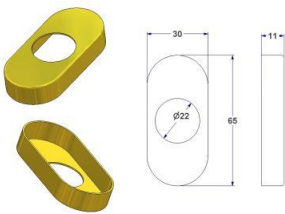

Index (par ordre d'apparition dans le catalogue):

- Olives de fenêtre (4-8 positions)

Commande minimum= 1 sac/boîte

Les mesures et poids indiqués dans le catalogue sont des valeurs nominales.

**Les articles avec la description entre égales (= =) sont versions spéciaux,
sans disponibilité immédiate en magasin.**

Éliminer jusqu'à 1% est considéré comme normal.

Position Code article	Description	Materiu	Couleur Finition	Emb. prim. Emb. sec.
302.a MTRV365000/0000	Rosace ovale 30x65x12(0,8) mm, trou d 16 mm	laiton	- grezzo	500 x boîte 500
302.e MTRV365000/0100	Rosace ovale 30x65x12(0,8) mm, trou d 20 mm	laiton	- grezzo	500 x boîte 500
302.i MTRV365000/0200	Rosace ovale 30x65x12(0,8) mm, sans trou	laiton	- grezzo	500 x boîte 500
303.a MLRV365000/0000	Rosace ovale 30x65x12(1,0) mm, trou d 16 mm	aluminium	- grezzo	500 x boîte 500
303.c MLRV365000/0100	Rosace ovale 30x65x12(1,0) mm, trou d 22 mm	aluminium	- grezzo	500 x boîte 500
303.i MLRV365000/0200	Rosace ovale 30x65x12(1,0) mm, sans trou	aluminium	- grezzo	500 x boîte 500
304.a MXRV365000/0000	Rosace ovale 30x65x12(0,8) mm, trou d 16 mm	acier inox	- grezzo	500 x boîte 500

Position Code article	Description	Materiu	Couleur Finition	Emb. prim. Emb. sec.
307.b.15 MTRV365001/0000	Rosace ovale 30x65x11(0,8) mm, trou d 22 mm	laiton	- grezzo	500 x boîte 500

Pour usage avec:
 la garniture d d 19x21x1,6 de la pos.63.a à pos.63.g
 les rosaces ovales 30x65 4 positions à pos.307.b.20 , à pos.307.b.25