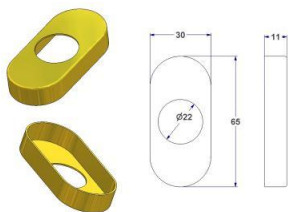

- Rosetas para ventanas (4-8 posiciones)

Orden mínima = 1 confección

Las medidas y los pesos indicados en nuestro catálogo son valores nominales.

Los artículos con la descripción entre iguales (= =) son versiones especiales, sin disponibilidad inmediata en magazzino.

Desechar hasta un 1% es para ser considerado normal.

Posición Código artículo	Descripción	Material	Color Acabado	Paquete Embalaje
302.a MTRV365000/0000	Roseta ovalada 30x65x12(0,8) mm, agujero d 16 mm	latón	- grezzo	500 x caja 500
302.e MTRV365000/0100	Roseta ovalada 30x65x12(0,8) mm, agujero d 20 mm	latón	- grezzo	500 x caja 500
302.i MTRV365000/0200	Roseta ovalada 30x65x12(0,8) mm, sin agujero	latón	- grezzo	500 x caja 500
303.a MLRV365000/0000	Roseta ovalada 30x65x12(1,0) mm, agujero d 16 mm	aluminio	- grezzo	500 x caja 500
303.c MLRV365000/0100	Roseta ovalada 30x65x12(1,0) mm, agujero d 22 mm	aluminio	- grezzo	500 x caja 500
303.i MLRV365000/0200	Roseta ovalada 30x65x12(1,0) mm, sin agujero	aluminio	- grezzo	500 x caja 500
304.a MXRV365000/0000	Roseta ovalada 30x65x12(0,8) mm, agujero d 16 mm	acero inox	- grezzo	500 x caja 500

Posición Código artículo	Descripción	Material	Color Acabado	Paquete Embalaje
307.b.15 MTRV365001/0000	Roseta ovalada 30x65x11(0,8) mm, agujero d 22 mm	latón	- grezzo	500 x caja 500

Para uso con:
la junta d 19x21x1,6
de la pos.63.a hasta 63.g
las rosetas ovaladas 30x65
4 posiciones
a pos.307.b.20 , a pos.307.b.25