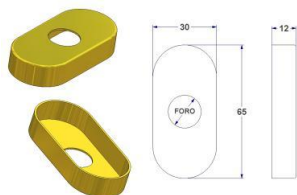

- Rosetas para ventanas (4-8 posiciones)

Orden mínima = 1 confección

Las medidas y los pesos indicados en nuestro catálogo son valores nominales.

Los artículos con la descripción entre iguales (= =) son versiones especiales, sin disponibilidad inmediata en magazzino.

Desechar hasta un 1% es para ser considerado normal.

Posición Código artículo	Descripción	Material	Color Acabado	Paquete Embalaje
302.a MTRV365000/0000	Roseta ovalada 30x65x12(0,8) mm, agujero d 16 mm	latón	- grezzo	500 x caja 500
302.e MTRV365000/0100	Roseta ovalada 30x65x12(0,8) mm, agujero d 20 mm	latón	- grezzo	500 x caja 500
302.i MTRV365000/0200	Roseta ovalada 30x65x12(0,8) mm, sin agujero	latón	- grezzo	500 x caja 500
303.a MLRV365000/0000	Roseta ovalada 30x65x12(1,0) mm, agujero d 16 mm	aluminio	- grezzo	500 x caja 500
303.c MLRV365000/0100	Roseta ovalada 30x65x12(1,0) mm, agujero d 22 mm	aluminio	- grezzo	500 x caja 500
303.i MLRV365000/0200	Roseta ovalada 30x65x12(1,0) mm, sin agujero	aluminio	- grezzo	500 x caja 500
304.a MXRV365000/0000	Roseta ovalada 30x65x12(0,8) mm, agujero d 16 mm	acero inox	- grezzo	500 x caja 500

La roseta ovalada de metal no se monta por clip sobre el base, pero está fijada por la manilla montada
Para uso con:
las rosetas ovaladas 30x65x12
4 posiciones
a pos.304.q , a pos.304.t
de la pos.305.a hasta pos.305.g
de la pos.306.a hasta pos.306.g
de la pos.306.h.02 hasta pos.306.h.09
de la pos.306.i.02 hasta pos.306.i.09
a pos.306.l.05 y pos.306.n.05
de la a pos.306.t hasta pos.306.v
las rosetas ovaladas 30x65x12
8 posiciones
de la pos.307.c.01 hasta pos.307.c.07
de la pos.307.c.08 hasta pos.307.c.35
las rosetas ovaladas 30x65x12
4 posiciones, de metal
de la pos.307.a hasta pos.307.a.10,
a pos.307.b
y las rosetas ovaladas 30x65 4 posiciones
para montaje por clip de la manilla
pos.307.c.50 y307.c.70