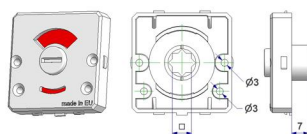

Para uso con:
las rosetas bocallaves cuadradas 45x45x10
con volante libre-ocupado
de la pos.526.d hasta pos.528.f

Posición Código artículo	Descripción	Material	Color Acabado	Paquete Embalaje
526.d MKBQ4510W0/0001	Roseta bocallave cuadrada 45x45x10 mm, agujeros afeitados para cabeza tornillo, con volante libre-ocupado cuadrado 6 mm, altura cilindro 12 mm	poliamida poliestireno	neutro -	500 x caja 500
526.f MKBQ4510W0/0201	=Roseta bocallave cuadrada 50x50x10 mm, agujeros afeitados para cabeza tornillo, con volante libre-ocupado cuadrado 8 mm, altura cilindro 12 mm=	poliamida poliestireno	neutro -	500 x caja 500