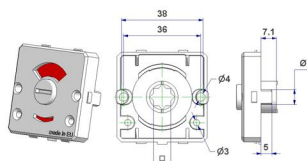

== : ver detalles
Para uso con:
las rosetas bocallaves cuadradas 45x45x10 agujero PZ de la pos.496.b hasta pos.498.b

Posición Código artículo	Descripción	Material	Color Acabado	Paquete Embalaje
522.b MTBQ4510W0/0000	Roseta cuadrada 45x45x10(0,8) mm, agujero WC (volante libre-ocupado)	latón	- grezzo	500 x caja 500
523.b MLBQ4510W0/0000	Roseta cuadrada 45x45x10(0,8) mm, agujero WC (volante libre-ocupado)	aluminio	- grezzo	500 x caja 500
524.b MXBQ4510W0/0000	Roseta cuadrada 45x45x10(0,8) mm, agujero WC (volante libre-ocupado)	acero inox	- grezzo	500 x caja 500

Para uso con:
las rosetas bocallaves cuadradas 45x45x10
con volante libre-ocupado
de la pos.526.d hasta pos.528.f

Posición Código artículo	Descripción	Material	Color Acabado	Paquete Embalaje
526.d MKBQ4510W0/0001	Roseta bocallave cuadrada 45x45x10 mm, agujeros afeitados para cabeza tornillo, con volante libre-ocupado cuadrado 6 mm, altura cilindro 12 mm	poliamida poliestireno	neutro -	500 x caja 500
526.f MKBQ4510W0/0201	=Roseta bocallave cuadrada 50x50x10 mm, agujeros afeitados para cabeza tornillo, con volante libre-ocupado cuadrado 8 mm, altura cilindro 12 mm=	poliamida poliestireno	neutro -	500 x caja 500

== : ver detalles
Para uso con:
las rosetas bocallaves cuadradas 45x45x10
agujero WC
de la pos.522.b hasta pos.524.b

Posición Código artículo	Descripción	Material	Color Acabado	Paquete Embalaje
528.d MKBQ4510W0/0101	Rosetabocallave cuadrada 45x45x10 mm, agujeros salientes para cabeza tornillo, convolante libre-ocupado cuadrado 6 mm, altura cilindro 12 mm	poliamida poliestireno	neutro -	500 x caja 500
528.f MKBQ4510W0/0301	=Rosetabocallave cuadrada 45x45x10 mm, agujeros salientes para cabeza tornillo, convolante libre-ocupado cuadrado 8 mm, altura cilindro 12 mm=	poliamida poliestireno	neutro -	500 x caja 500