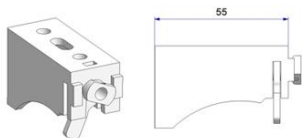

Position Artikelcode	Beschreibung	Werkstoff	Farbe Oberfläche	Verpackung Umverpack.
198.h ARL679M00P/0001	Längsöse für Montage mit Plättchen, für -U- Schiene mit 6 mm Laufnut	Polyacetal	neutral -	500 x Beutel 20.000

Position Artikelcode	Beschreibung	Werkstoff	Farbe Oberfläche	Verpackung Umverpack.
199.a ARL7010000/0001	Klick-Deckenträger, Typ -A-	Polyacetal	neutral -	100 x Beutel 3.000

Artikel wird nicht von atp hergestellt
Für Aluminiumschiene

Position Artikelcode	Beschreibung	Werkstoff	Farbe Oberfläche	Verpackung Umverpack.
200.a ARL7020000/0001	Wand-Deckenträger 21 mm mit Verriegelung, für Aluminium -U- Schienen, Typ -B-	Polyacetal	neutral -	100 x Beutel 1.500

Artikel wird nicht von atp hergestellt
Für Aluminiumschiene

Position Artikelcode	Beschreibung	Werkstoff	Farbe Oberfläche	Verpackung Umverpack.
200.a.10 ARL7020600/0001	Wand-Deckenträger 55 mm mit Verriegelung, für Aluminium -U- Schienen, Typ -B1-	Polyacetal	neutral -	100 x Beutel 100

Artikel wird nicht von atp hergestellt
Für Aluminiumschiene