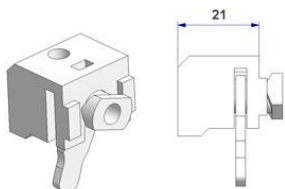

Position Artikelcode	Beschreibung	Werkstoff	Farbe Oberfläche	Verpackung Umverpack.
200.a.10 ARL7020600/0001	Wand-Deckenträger 55 mm mit Verriegelung, für Aluminium -U- Schienen, Typ -B1-	Polyacetal	neutral -	100 x Beutel 100

Artikel wird nicht von atp hergestellt
Für Aluminiumschiene