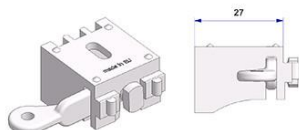

Position Artikelcode	Beschreibung	Werkstoff	Farbe Oberfläche	Verpackung Umverpack.
200.b ARL7030000/0001	Klick-Deckenträger, Typ -C-	Polyacetal	neutral -	200 x Beutel 8.000
200.b.10 ARL7030000/00NA	Klick-Deckenträger, Typ -C-	Polyacetal	schwarz -	200 x Beutel 8.000
200.b.12 ARL7030000/00CM	Klick-Deckenträger, Typ -C-	Polyacetal	chrome matt -	200 x Beutel 8.000

Position Artikelcode	Beschreibung	Werkstoff	Farbe Oberfläche	Verpackung Umverpack.
200.c ARL7040000/0001	Deckenträger mit Verriegelung, für -U- Schiene, Typ -D-	Polyacetal	neutral -	100 x Beutel 2.000
200.d ARL7040000/00NA	Deckenträger mit Verriegelung, für -U- Schiene, Typ -D-	Polyacetal	schwarz -	100 x Beutel 1.000

Geliefert um zu montieren
Für Aluminiumschiene

Position Artikelcode	Beschreibung	Werkstoff	Farbe Oberfläche	Verpackung Umverpack.
200.e ARL7040000/0101	Deckenträger Typ -D-, für -U- Schiene, mit Verriegelung Typ -D1-	Polyacetal	neutral -	100 x Beutel 2.000

Geliefert um zu montieren
Für Aluminiumschiene

Position Artikelcode	Beschreibung	Werkstoff	Farbe Oberfläche	Verpackung Umverpack.
200.f ARL704B000/0001	Wand-Deckenträger mit Verriegelung, für Aluminium -U- Schienen, Typ -D1-, zu montieren	Polyacetal	neutral -	100 x Beutel 1.000

Zu kombinieren mit:
der Trägerverlängerung auf Pos.200.o
Für Aluminiumschiene