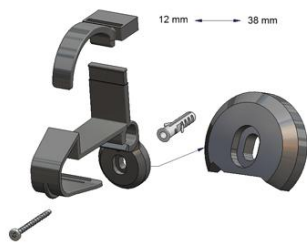

== : sehe Details

Geeignet sowohl für Montage unter dem Klappladen (bei Fensterläden) als auch für Seitenmontage (bei Türkläden)

Position Artikelcode	Beschreibung	Werkstoff	Farbe Oberfläche	Verpackung Umverpack.
710.b FES2600000/01NA	Selbstarretierende Fensterladenhalter TORNADO, mit Schraube d 6x60 mm und Dübel, mit Distanzstücken für Klappläden von 39 bis 56 mm	Polyacetal SBS Eisen	schwarz -	10 x Schachtel 100
710.c FES2600000F03NA	Selbstarretierende Fensterladenhalter TORNADO, für Schraube d 6 mm, mit Distanzstücken für Klappläden von 39 bis 56 mm (ohne Schraube und Dübel)	SBS Polyacetal	schwarz -	150 x Schachtel 150

Geliefert mit Schraube und Dübel  
Geeignet sowohl für Montage unter dem Klappläden (bei Fensterläden) als auch für Seitenmontage (bei Türläden)

Position Artikelcode	Beschreibung	Werkstoff	Farbe Oberfläche	Verpackung Umverpack.
710.F FES2600000/02NA	Selbstarretierende Fensterladenhalter TORNADO, mit Schraube d 6x60 mm und Dübel, mit Distanzstücken für Klappläden von 12 bis 38 mm	Polyacetal SBS Eisen	schwarz -	10 x Schachtel 100