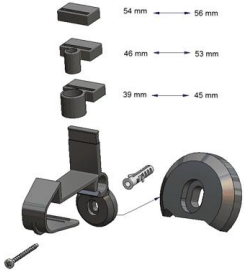

== : sehe Details

Position Artikelcode	Beschreibung	Werkstoff	Farbe Oberfläche	Verpackung Umverpack.
709.b FES259B000/00NA	Schmetterling Fensterladenhalter, mit flexibele Anschlag, Schraube und Dübel, für Klappladen von 44 bis 65 mm	Polyamid Eisen	schwarz -	25 x Schachtel 250
709.d FES259B000/00OC	=Schmetterling Fensterladenhalter, mit flexibele Anschlag, Schraube und Dübel, für Klappladen von 44 bis 65 mm=	Polyamid Eisen	helles gold -	25 x Schachtel 250
709.f FES259B000/00AG	=Schmetterling Fensterladenhalter, mit flexibele Anschlag, Schraube und Dübel, für Klappladen von 44 bis 65 mm=	Polyamid Eisen	Silber -	25 x Schachtel 250
709.h FES259B000C00NA	Schmetterling Fensterladenhalter, mit flexibele Anschlag, Schraube und Dübel, für Klappladen von 44 bis 65 mm	Polyamid Eisen	schwarz -	300 x Schachtel 300

== : sehe Details

Geeignet sowohl für Montage unter dem Klappladen (bei Fensterläden) als auch für Seitenmontage (bei Türkläden)

Position Artikelcode	Beschreibung	Werkstoff	Farbe Oberfläche	Verpackung Umverpack.
710.b FES2600000/01NA	Selbstarretierende Fensterladenhalter TORNADO, mit Schraube d 6x60 mm und Dübel, mit Distanzstücken für Klappläden von 39 bis 56 mm	Polyacetal SBS Eisen	schwarz -	10 x Schachtel 100
710.c FES2600000F03NA	Selbstarretierende Fensterladenhalter TORNADO, für Schraube d 6 mm, mit Distanzstücken für Klappläden von 39 bis 56 mm (ohne Schraube und Dübel)	SBS Polyacetal	schwarz -	150 x Schachtel 150