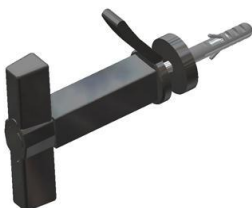

Position Artikelcode	Beschreibung	Werkstoff	Farbe Oberfläche	Verpackung Umverpack.
707.b FES257B000/00NA	Fensterladenhalter mit Kipphebel, flexibele Anschlag, Schraube und Dübel für Montage, für Klappladen von 44 bis 65 mm	Polyamid Eisen	schwarz -	30 x Schachtel 300
707.d FES257B000/00OC	=Fensterladenhalter mit Kipphebel, flexibele Anschlag, Schraube und Dübel für Montage, für Klappladen von 44 bis 65 mm=	Polyamid Eisen	helles gold -	30 x Schachtel 300
707.f FES257B000/00AG	=Fensterladenhalter mit Kipphebel, flexibele Anschlag, Schraube und Dübel für Montage, für Klappladen von 44 bis 65 mm=	Polyamid Eisen	Silber -	30 x Schachtel 300
707.h FES257B000D00NA	Fensterladenhalter mit Kipphebel, flexibele Anschlag, Schraube und Dübel für Montage, für Klappladen von 44 bis 65 mm	Polyamid Eisen	schwarz -	350 x Schachtel 350

== : sehe Details

Position Artikelcode	Beschreibung	Werkstoff	Farbe Oberfläche	Verpackung Umverpack.
709.b FES259B000/00NA	Schmetterling Fensterladenhalter, mit flexibele Anschlag, Schraube und Dübel, für Klappladen von 44 bis 65 mm	Polyamid Eisen	schwarz -	25 x Schachtel 250
709.d FES259B000/00OC	=Schmetterling Fensterladenhalter, mit flexibele Anschlag, Schraube und Dübel, für Klappladen von 44 bis 65 mm=	Polyamid Eisen	helles gold -	25 x Schachtel 250
709.f FES259B000/00AG	=Schmetterling Fensterladenhalter, mit flexibele Anschlag, Schraube und Dübel, für Klappladen von 44 bis 65 mm=	Polyamid Eisen	Silber -	25 x Schachtel 250
709.h FES259B000C00NA	Schmetterling Fensterladenhalter, mit flexibele Anschlag, Schraube und Dübel, für Klappladen von 44 bis 65 mm	Polyamid Eisen	schwarz -	300 x Schachtel 300

== : sehe Details