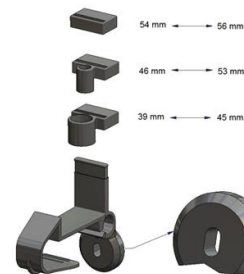

Geliefert mit Schraube und Dübel
Geeignet sowohl für Montage unter dem Klappläden (bei Fensterläden) als auch für Seitenmontage (bei Türläden)

Position Artikelcode	Beschreibung	Werkstoff	Farbe Oberfläche	Verpackung Umverpack.
710.l FES2600000F01NA	=Selbstarretierende Fensterladenhalter TORNADO, für Schraube d 7 mm, mit Distanzstücken für Klappläden von 39 bis 56 mm=	Polyacetal SBS	schwarz -	150 x Schachtel 150