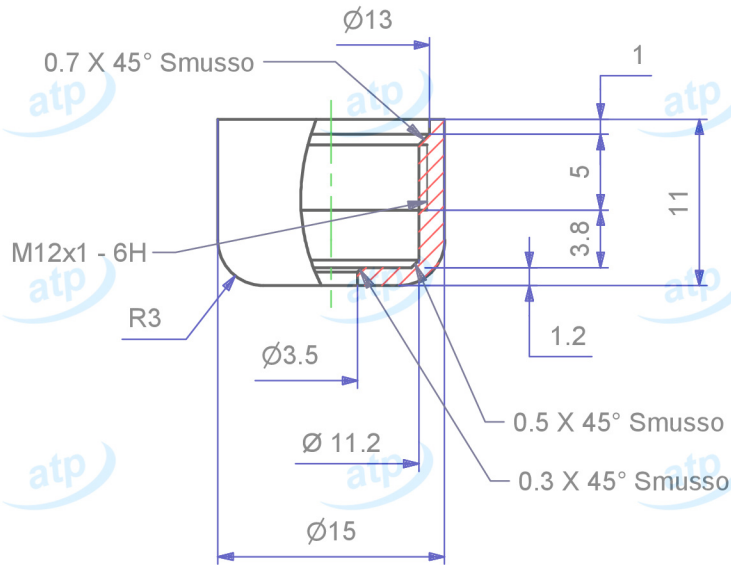

PARTE MASCHIO

PARTE FEMMINA

(1 : 1)

Data	2015/04/24	Quote espresse in mm e riferite PEZZO	Prodotto campione validato	SI	atp di f. garzoni via del tram 8 -I- 25070 Lavenone -Bs - Italy www.atp.it info@atp.it ufficiotecnico@atp.it		
Descrizione	Oliva coprinodo d 15x22 mm avvitabile, 16 g				Foglio	Scala	
					A4	2:1	
Codice articolo	ARP634X000/00	Codice cliente	atp	Disegnatore	Maurizio Di Franco	Approvato da	N° disegno e nome file
						C-RA-0014	
Materiale	OTTONE	Trattamento	GREZZA	Volume mm³	~ 2230	Peso g.	~ 16
							Per quote senza tolleranza
							UNI EN 22768-c
atp si riserva, a termini di legge, la proprietà di questo disegno con divieto di riprodurlo o di renderlo noto a terzi senza sua autorizzazione							Mod.07.03/P04