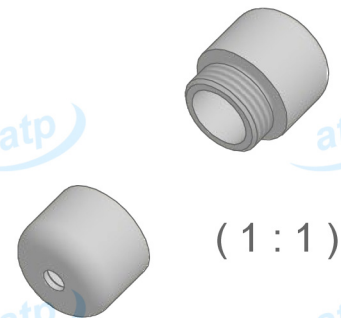

PARTE MASCHIO

PARTE FEMMINA

(1 : 1)

Data	2015/04/24	Quote espresse in mm e riferite PEZZO	Prodotto campione validato	SI	atp di f. garzoni via del tram 8 -I- 25070 Lavenone -Bs - Italy www.atp.it info@atp.it ufficiotecnico@atp.it		
Descrizione	Oliva coprinodo d 15x22 mm avvitabile, 16 g				Foglio	Scala	
					A4	2:1	
Codice articolo	ARP634X000/00	Codice cliente	atp	Disegnatore	Maurizio Di Franco	Approvato da	N° disegno e nome file
						C-RA-0014	
Materiale	OTTONE	Trattamento	GREZZA	Volume mm³	~ 2230	Peso g.	~ 16
							Per quote senza tolleranza
							UNI EN 22768-c
atp si riserva, a termini di legge, la proprietà di questo disegno con divieto di riprodurlo o di renderlo noto a terzi senza sua autorizzazione							Mod.07.03/P04