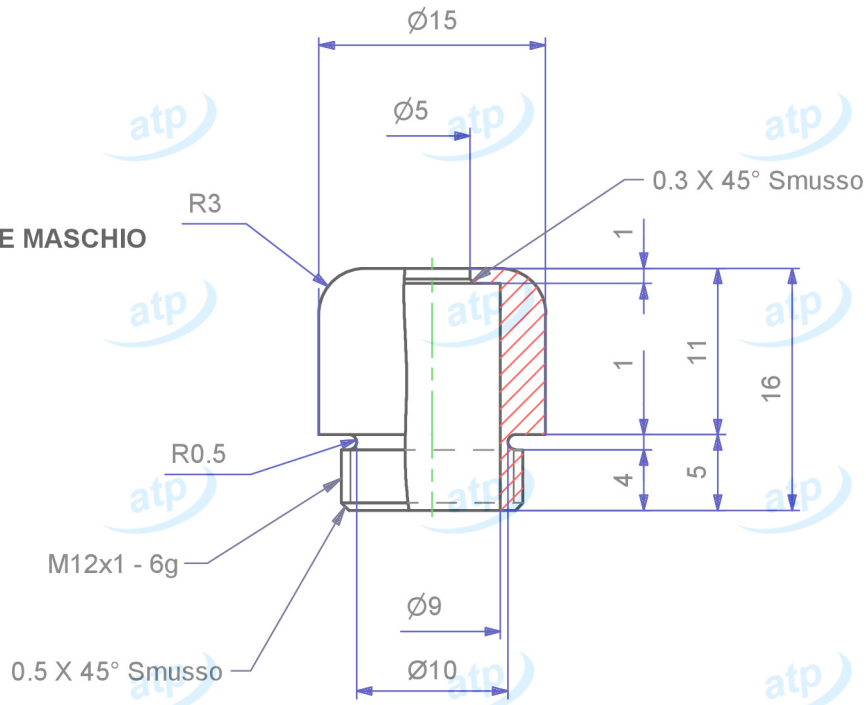

PARTE MASCHIO

PARTE FEMMINA

(1 : 1)

Data	2015/04/24	Quote espresse in mm e riferite PEZZO	Prodotto campione validato	SI	atp di f. garzoni via del tram 8 -I- 25070 Lavenone -Bs - Italy www.atp.it info@atp.it ufficiotecnico@atp.it		
Descrizione	Oliva coprinodo d 15x22 mm avvitabile, 16 g				Foglio	Scala	
					A4	2:1	
Codice articolo	ARP634X000/00	Codice cliente	atp	Disegnatore	Maurizio Di Franco	Approvato da	N° disegno e nome file
						C-RA-0014	
Materiale	OTTONE	Trattamento	GREZZA	Volume mm³	~ 2230	Peso g.	~ 16
							Per quote senza tolleranza
							UNI EN 22768-c
atp si riserva, a termini di legge, la proprietà di questo disegno con divieto di riprodurlo o di renderlo noto a terzi senza sua autorizzazione							Mod.07.03/P04