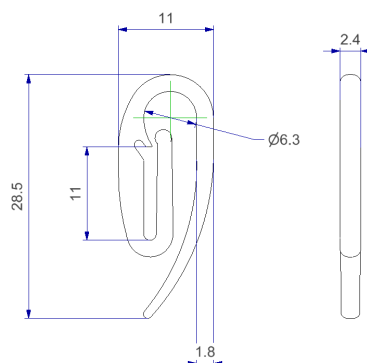

AGRAFE ESCARGOT FIXATION RUBANS

ARG688K000/0001 Agrafe escargot fixation rubans

Prévient la libération accidentelle de la bande de rideau

Flexibilité excellent

Subtil et conique, moins visible lorsqu'il est monté sur le rideau