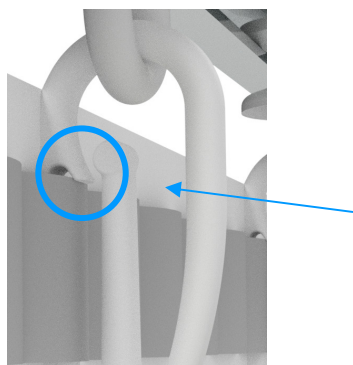

AGRAFE ESCARGOT FIXATION RUBANS

ARG688K000/0001 Agrafe escargot fixation rubans

Prévient la libération accidentelle de la bande de rideau

Flexibilité excellent

Subtil et conique, moins visible lorsqu'il est monté sur le rideau