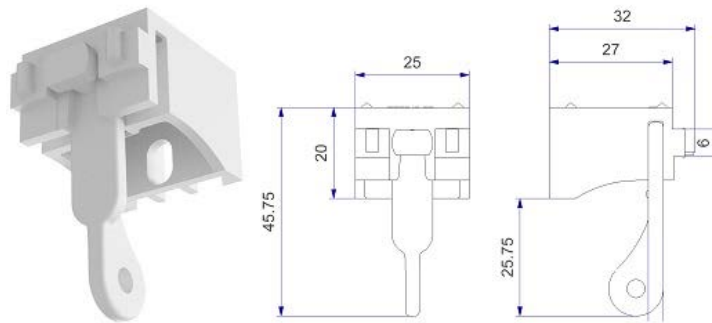

Artikelcode: [ARL704B000/0001](#)

Beschreibung: Wand-Deckenträger mit Hebel, 20 mm, Typ -D1-

- ◆ Ergonomischer Hebel für eine einfache Montage/ Demontage der Schiene
- ◆ Verwendbar mit der Trägerverlängerung 20 mm [ARL7080000/0001](#)