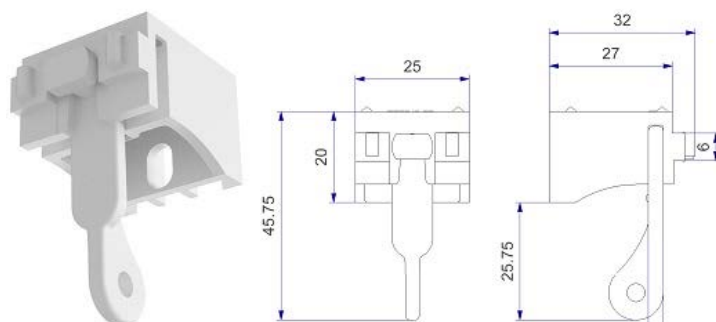

# Nuovo supporto parete-soffitto con leva

Codice articolo: [ARL704B000/0001](#)

Descrizione: Supporto parete-soffitto con leva, 20 mm, tipo -D1-

- ◆ Leva ergonomica per facilitare il montaggio/smontaggio del binario
- ◆ Abbinabile alla ns. prolunga 20 mm [ARL7080000/0001](#)