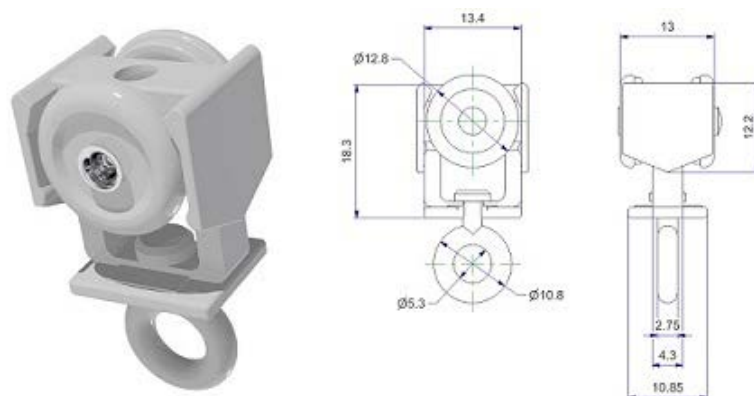

Código artículo: [ARS686BA00/0001](#)

Descripción: Corredera G2 MOTO con ruedas y ojal giratorio

- ♦ La corredera tiene un ojal giratorio
- ♦ Combinable con nuestros [cordones G2 con botones](#) con una distancia de 30, 60 u 80 mm para ondas perfectas