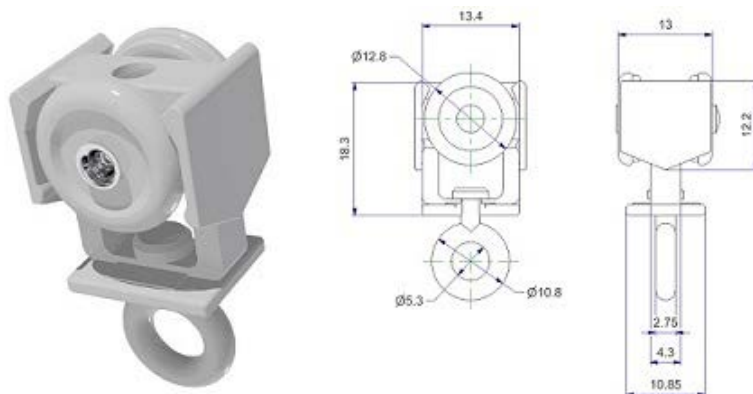

Codice articolo: [ARS686BA00/0001](#)

Descrizione: Scorrevole G2 MOTO con rotelle e occhiolo girevole

◆ L'occhiolo dello scorrevole è girevole

◆ Abbinabile alle ns. corde con perno [G2 con passo 30, 60 o 80 mm](#) per effetto ad onda