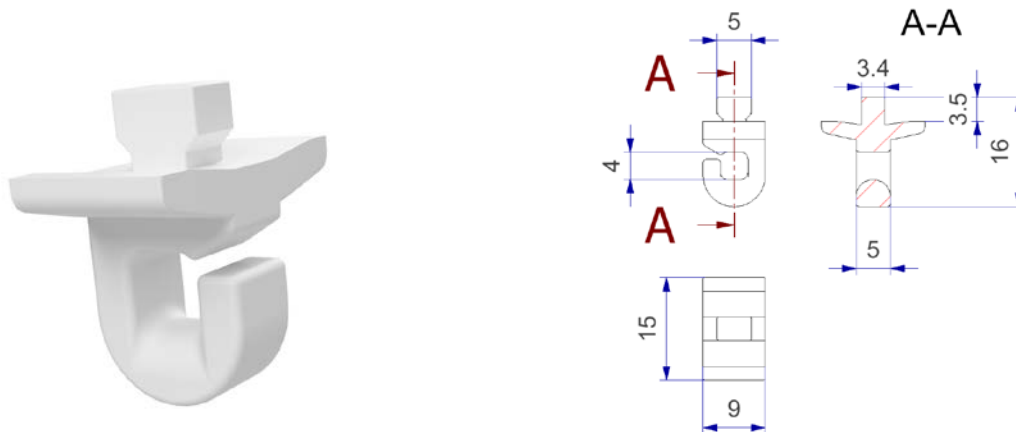

Nowy obciążnik do rolet rzymskich

Kod: [ARP659000000BA](#)

Opis: **Obciążnik otwarty w technopolimerze do rolet rzymskich**

- ♦ Łatwe przymocowanie i obracanie
- ♦ Nie zawiera części metalowych
- ♦ Otwarcie pozwala na wyciągnięcie i ponowne włożenie sznurków