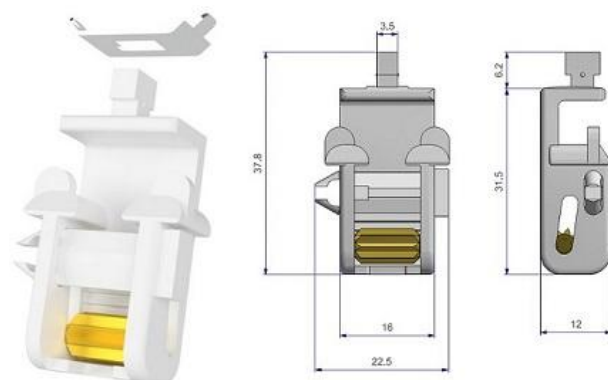

Polea auto-bloqueo con placa de montaje

Código del artículo: [ARP6580000/00BA](#)

Descripción: Polea auto-bloqueo con placa de montaje, para riel velcro de estor paquete

♦ Fijación fácil y sólida sin tornillos

♦ Compatible con nuestro [juego de montaje a presión TENDY](#)