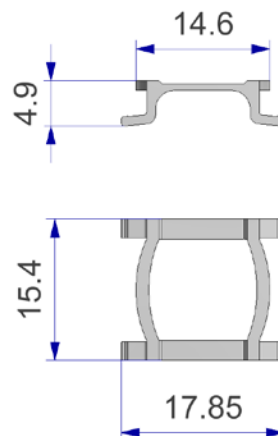

# Freno para correderas para rieles en U

Código artículo:

[ARS686JB00/0001](#)

Descripción:

Freno para correderas para rieles en U

- ♦ diseño delgado, flexible y poco visible
- ♦ combinable con una amplia variedad de rieles con canal ancho
- ♦ combinable con la mayoría de nuestras correderas para canal ancho
- ♦ no obstruye la rotación libre de las correderas redondas